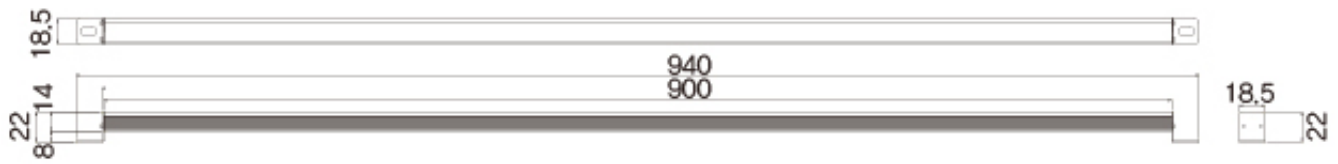

## LED DC12V ~ 36V 24W BAR type, IP67

DC12V~36V 24W

ORDER CODE : SB-322

#### SPECIFICATION

- 24W
- DC12V~36V
- 1,524(lm)
- 1,300(lux)
- 75RA
- 6000K,3000K
- IP65
- 0.5kg
- -20 ~40

#### DIMENSION