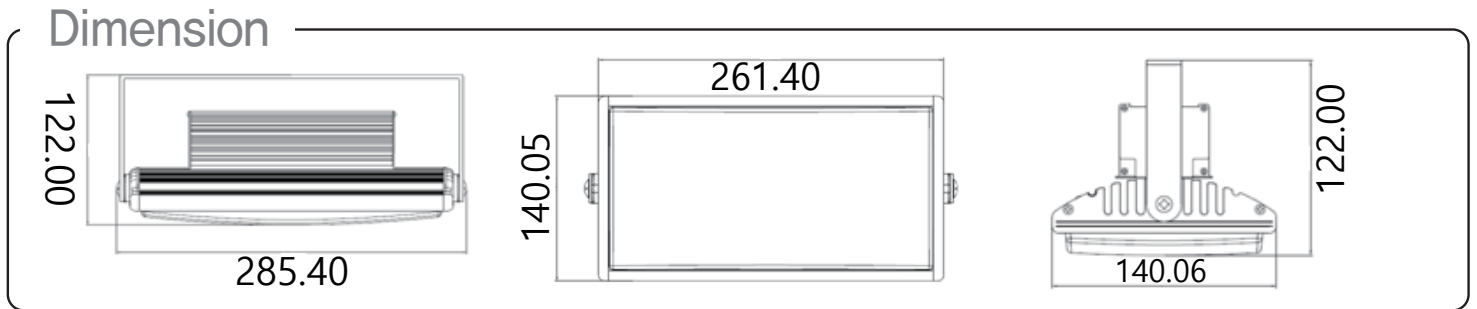

■ AC220V TYPE

경관용 R/G/B 35W (landscape R/G/B 35W)

AC220V R/G/B 조명 경관조명 및 테마파크 조명

- 경관조명 및 테마공원조명으로 탁월
- 완전방수,방진,방습(IP67인증 및 관련기술특허)으로 수변지역에서도 사용가능
- 우수한 제품 형태 (디자인 특허 보유)
- 설치방법의 편리함(다양한 악세사리 구비)

■ 제품사양 ■ :동일내용 ■ :Red ■ :Green ■ :Blue

입력전원	소비전력	Dominant Wavelength	조사각	칼라
AC 160~277V (47~63Hz)	35W	625nm 525nm 460nm	Lens 60°	Red Green Blue
방수등급	무게	동작온도	Heat sink 재질	Cover 재질
IP67	1.7 Kg	-50°C~50°C	알루미늄	Poly carbonate

■ 제품치수 (285mmX140mmX122mm)